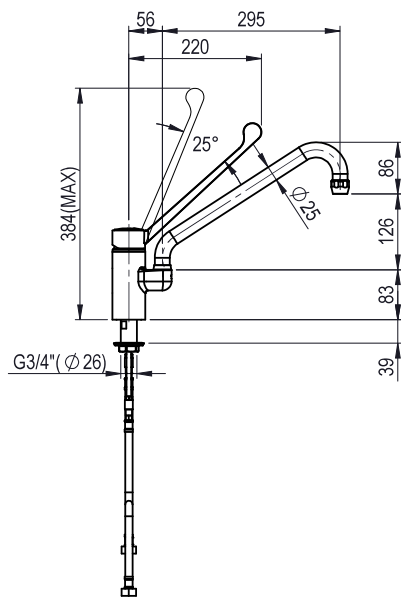

Miješalica za vodu (za upravljanje s laktom) s pokretnim izljevom 3/4" - 1 otvor

Glavne značajke

- Rupa za instalaciju: 29mm.
- Protok vode: 24 l/min s 3 bara
- Ručka osnažena s elastičnim i nelomljivim staklenim vlaknima. Materijal odabran kako bi odgovarao uporabi u profesionalnoj kuhinji u skladu sa standardima proizvodnje hrane. Lagan i jednostavan, omogućava precizno pozicioniranje i sprječava slučajno zatvaranje. Punjenje mješalice je visoko otporno na stvaranje kamenca.

Konstrukcija

- Tijelo mješalice izrađeno je od snažnog krom-mesinga, za snažnu konstrukciju i otporno je na temperature do 90°C. Osovina za montažu: G3/4", 50mm dužine i matica za maksimalnu fleksibilnost i jednostavnu instalaciju.
- Pipa od kromiranog mesinga.

ODOBRENJE: _____

Prednja/e

Ključne informacije:

Vanjske dimenzije, širina: 855322 (SHTEBO1)	362 mm
Vanjske dimenzije, dubina:	393 mm
Vanjske dimenzije, visina:	384 mm

Bočna/o

Gornja/e