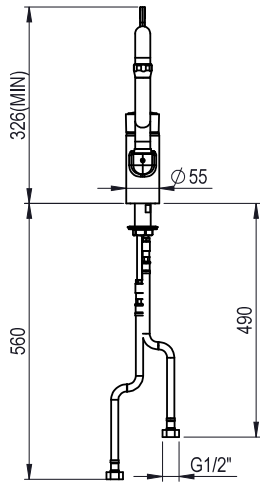

Dodaci

Mješalice vode, upravljanje laktom sa pipom 3/4", jedna rupa

STAVKA #: _____

MODEL # _____

NAZIV # _____

SIS # _____

AIA # _____

855322 (SHTEBO1)

Miješalica za vodu (za upravljanje s laktom) s pokretnim izljevom 3/4" - 1 otvor

Glavne značajke

- Rupa za instalaciju: 29mm.
- Protok vode: 24 l/min s 3 bara
- Ručka osnažena s elastičnim i nelomljivim staklenim vlaknima. Materijal odabran kako bi odgovarao uporabi u profesionalnoj kuhinji u skladu sa standardima proizvodnje hrane. Lagan i jednostavan, omogućava precizno pozicioniranje i sprječava slučajno zatvaranje. Punjenje mješalice je visoko otporno na stvaranje kamenca.

Konstrukcija

- Tijelo mješalice izrađeno je od snažnog krom-mesinga, za snažnu konstrukciju i otporno je na temperature do 90°C. Osovina za montažu: G3/4", 50mm dužine i matica za maksimalnu fleksibilnost i jednostavnu instalaciju.
- Pipa od kromiranog mesinga.

ODOBRENJE: _____

Prednja/e

Ključne informacije:

Vanjske dimenzije, širina: 855322 (SHTEBO1)	362 mm
Vanjske dimenzije, dubina:	393 mm
Vanjske dimenzije, visina:	384 mm

Bočna/o

Gornja/e